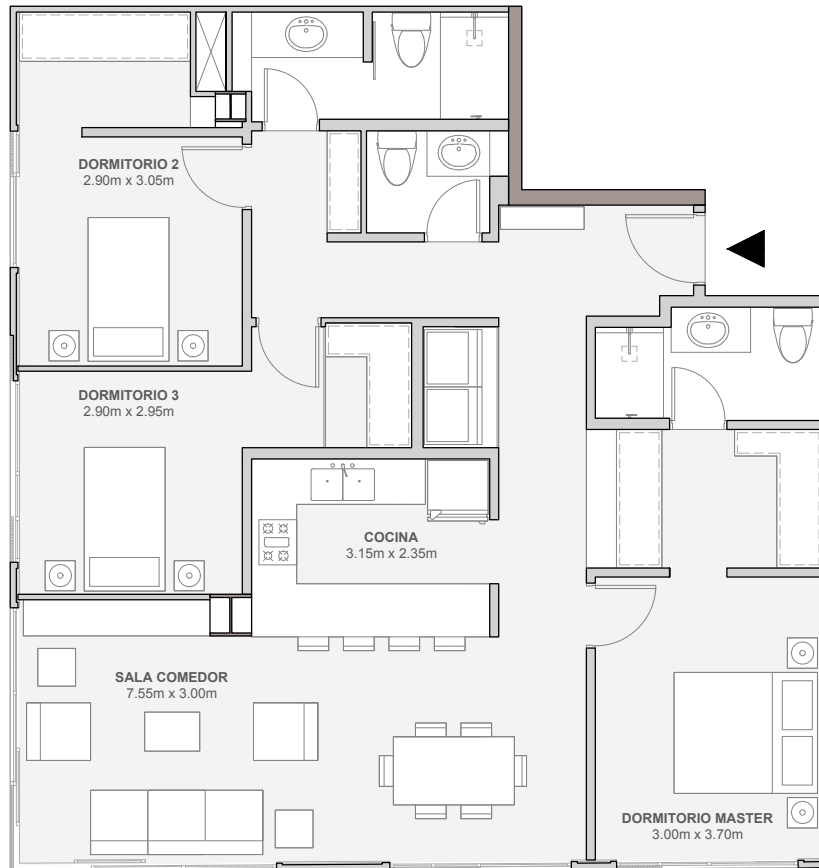

La información textual y gráfica aquí presentada son para una óptima visualización, pudiendo estar sujeta a modificaciones técnicas, derivadas de proyectos y su ejecución. Los precios están sujetos a variaciones dependiendo como la venta se desarrolle en el transcurso y vigencia de este proyecto. La empresa se reserva el derecho de efectuar cambios.

¡Cotiza con nosotros!

02 331 6271 / 02 331 6310 / 098 317 7238
info@riofrioconstructora.com / www.riofrioconstructora.com
Ofc Matriz: Av. Carvajal y Alonso de Torres, Edificio Torres del Bosque - PB

RIOFRIO
CONSTRUCTORA