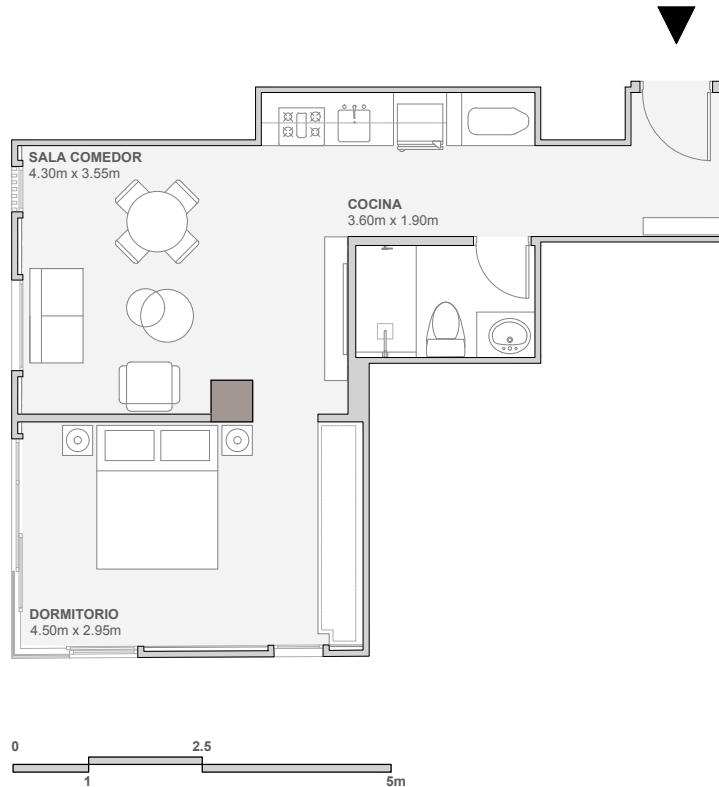

## Residencia TIPO 7-B

46,00m<sup>2</sup> (1 DORMITORIO)

Cuenta con 1 baño, sala, comedor, cocina con línea blanca y un área de lavado.

Pisos 1107 - 1407 - 1707

CHECOSLOVAQUIA

La información textual y gráfica aquí presentada son para una óptima visualización, pudiendo estar sujeta a modificaciones técnicas, derivadas de proyectos y su ejecución. Los precios están sujetos a variaciones dependiendo como la venta se desarrolle en el transcurso y vigencia de este proyecto. La empresa se reserva el derecho de efectuar cambios.