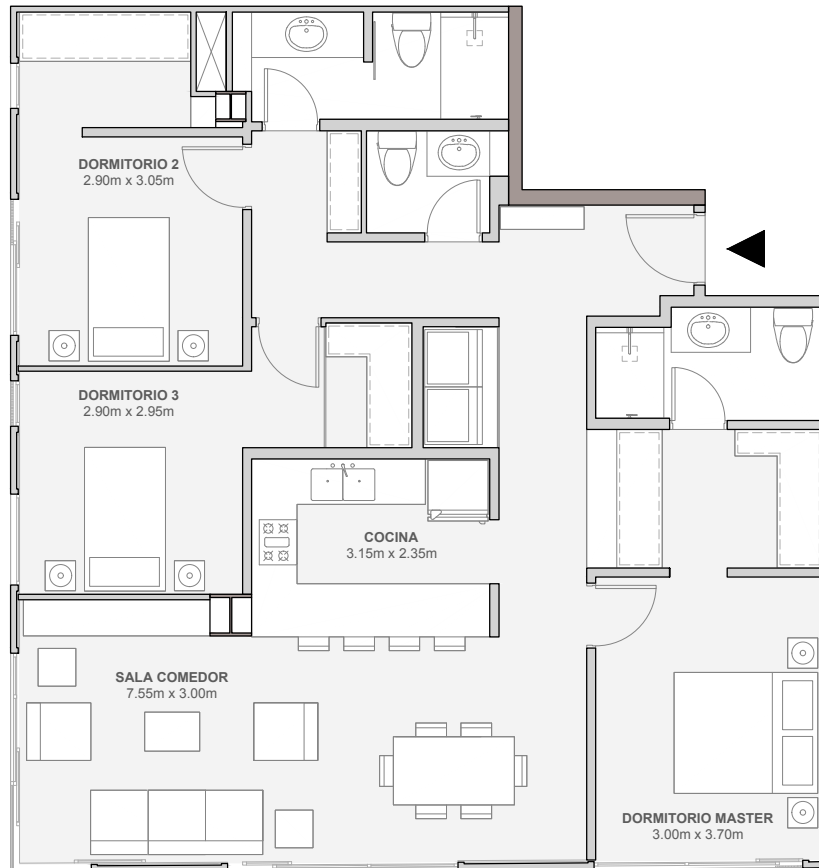

S E I S

RESIDENCIAS
+ OFICINAS

Residencia TIPO 1-B

111,38m² (3 DORMITORIOS)

Cuenta con 2.5 baños, sala, comedor, cocina con línea blanca y un área de lavado.

Pisos 801 - 1101 - 1401 - 1701

CHECOSLOVAQUIA

AV. 6 DE DICIEMBRE