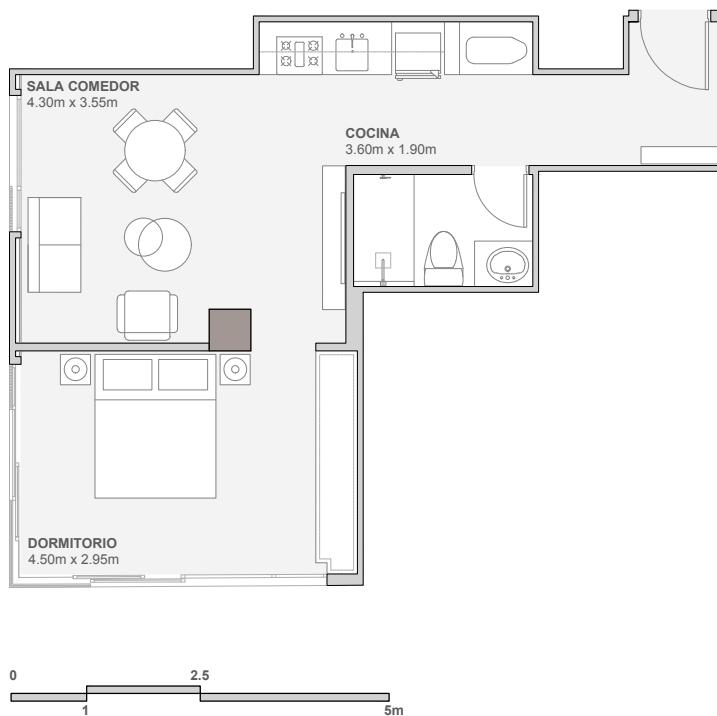

## Residencia TIPO 7-A

46,00m<sup>2</sup> (1 DORMITORIO)

Cuenta con 1 baño, sala, comedor, cocina con línea blanca y un área de lavado.

Pisos 407 - 1007 - 1307 - 1607

CHECOSLOVAQUIA

La información textual y gráfica aquí presentada son para una óptima visualización, pudiendo estar sujeta a modificaciones técnicas, derivadas de proyectos y su ejecución. Los precios están sujetos a variaciones dependiendo como la venta se desarrolle en el transcurso y vigencia de este proyecto. La empresa se reserva el derecho de efectuar cambios.