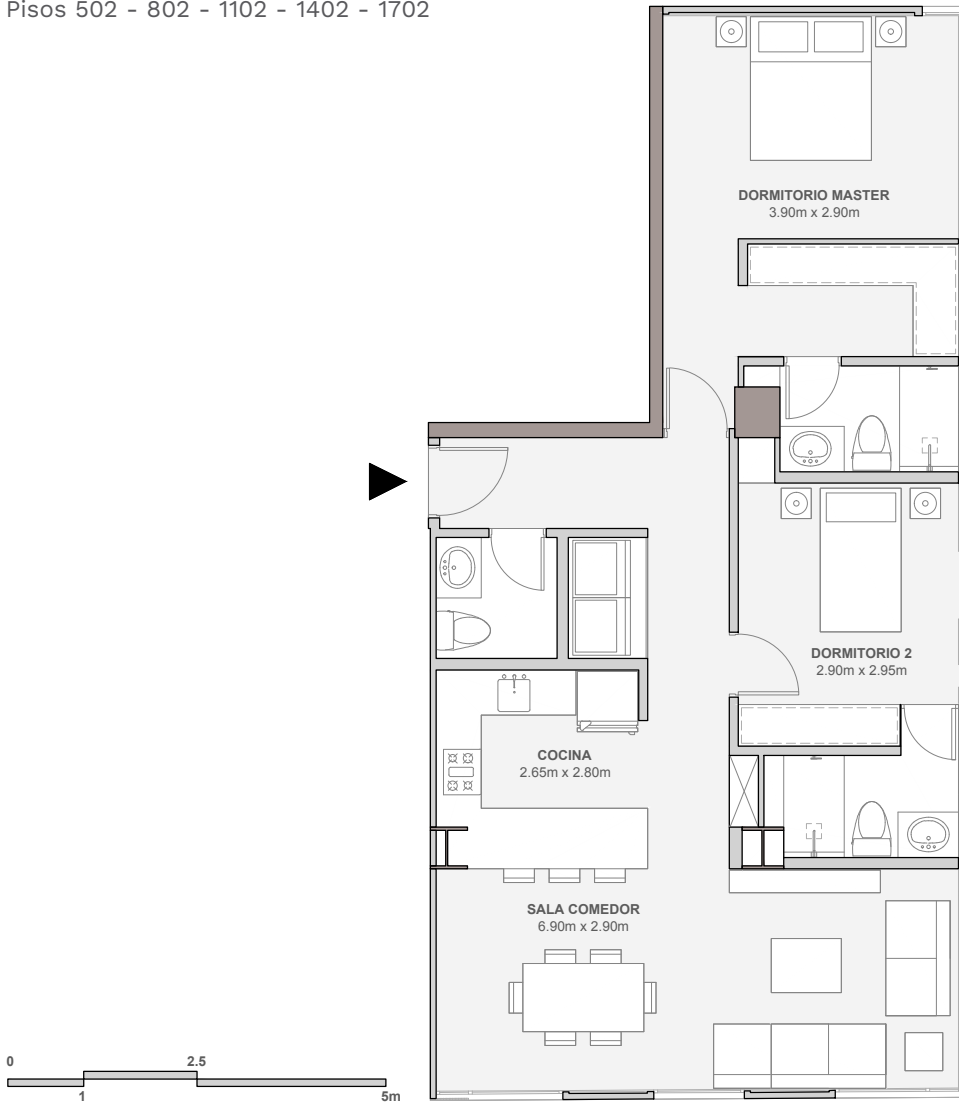

La información textual y gráfica aquí presentada son para una óptima visualización, pudiendo estar sujeta a modificaciones técnicas, derivadas de proyectos y su ejecución. Los precios están sujetos a variaciones dependiendo como la venta se desarrolle en el transcurso y vigencia de este proyecto. La empresa se reserva el derecho de efectuar cambios.

¡Cotiza con nosotros!

02 331 6271 / 02 331 6310 / 098 317 7238
info@riofrioconstructora.com / www.riofrioconstructora.com
Ofc Matriz: Av. Carvajal y Alonso de Torres, Edificio Torres del Bosque - PB

RIOFRIO
CONSTRUCTORA