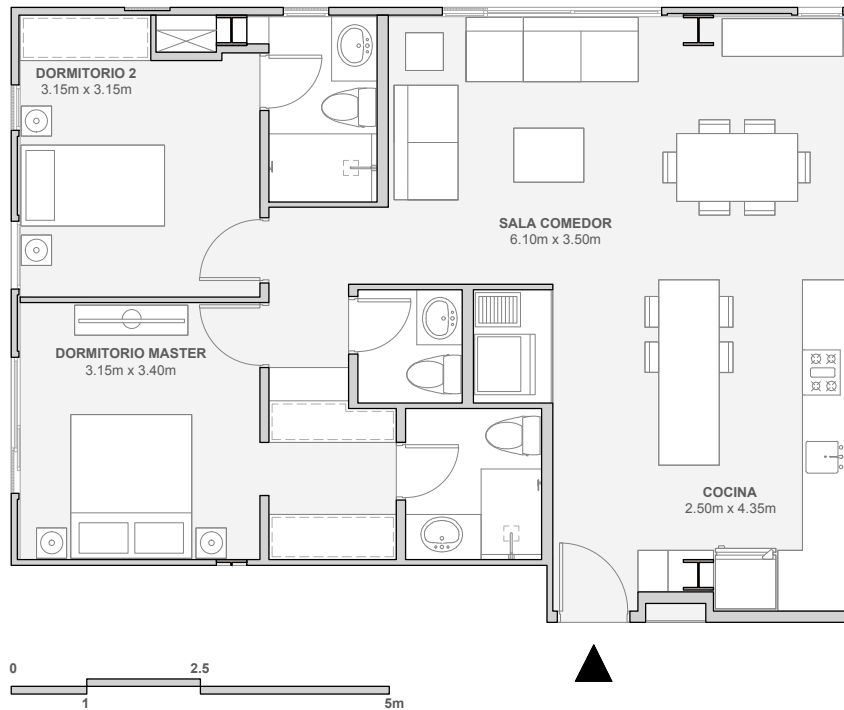

## Residencia TIPO 4-B

85,19m<sup>2</sup> (2 DORMITORIOS)

Cuenta con 2.5 baños, sala, comedor, cocina con línea blanca y un área de lavado.

Pisos 804 - 1104 - 1404 - 1704

CHECOSLOVAQUIA

La información textual y gráfica aquí presentada son para una óptima visualización, pudiendo estar sujeta a modificaciones técnicas, derivadas de proyectos y su ejecución. Los precios están sujetos a variaciones dependiendo como la venta se desarrolle en el transcurso y vigencia de este proyecto. La empresa se reserva el derecho de efectuar cambios.