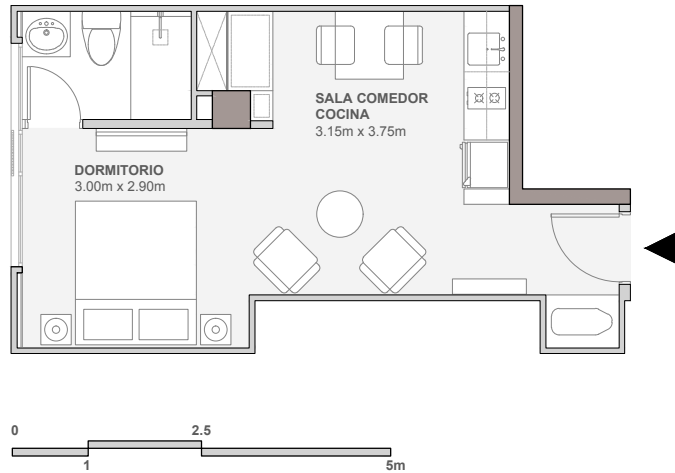

S E I S

RESIDENCIAS
+ OFICINAS

Residencia TIPO 6-A

31,52m² (1 DORMITORIO)

Cuenta con 1 baño, sala, comedor, cocina con línea blanca y un área de lavado.

Pisos 406 - 706 - 1006 - 1306 - 1606

CHECOSLOVAQUIA

La información textual y gráfica aquí presentada son para una óptima visualización, pudiendo estar sujeta a modificaciones técnicas, derivadas de proyectos y su ejecución. Los precios están sujetos a variaciones dependiendo como la venta se desarrolle en el transcurso y vigencia de este proyecto. La empresa se reserva el derecho de efectuar cambios.