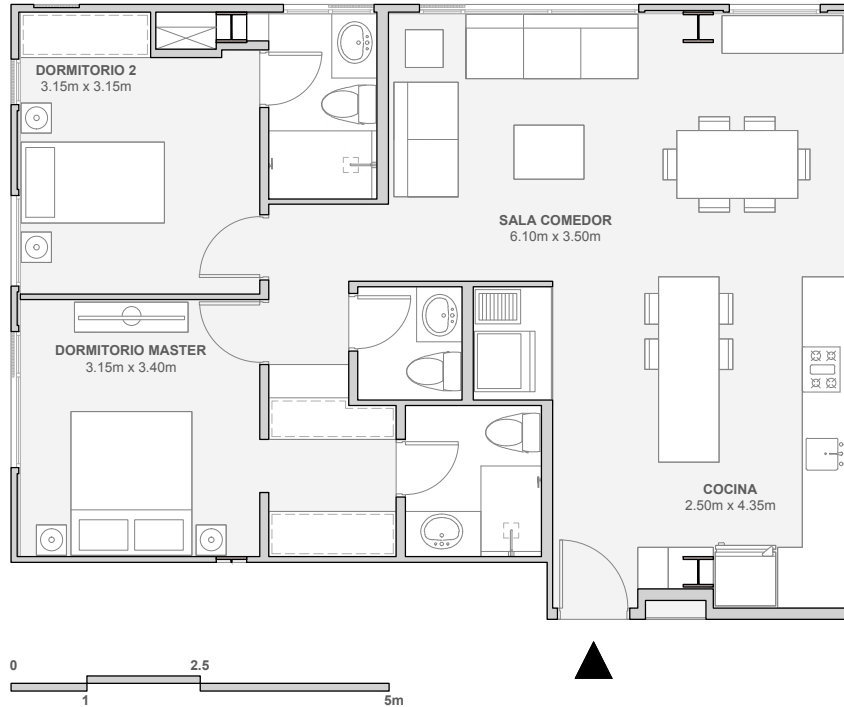

## Residencia TIPO 4-A

85,19m<sup>2</sup> (2 DORMITORIOS)

Cuenta con 2.5 baños, sala, comedor, cocina con línea blanca y un área de lavado.

Pisos 404 - 704 - 1004 - 1304 - 1604

CHECOSLOVAQUIA

AV. 6 DE DICIEMBRE