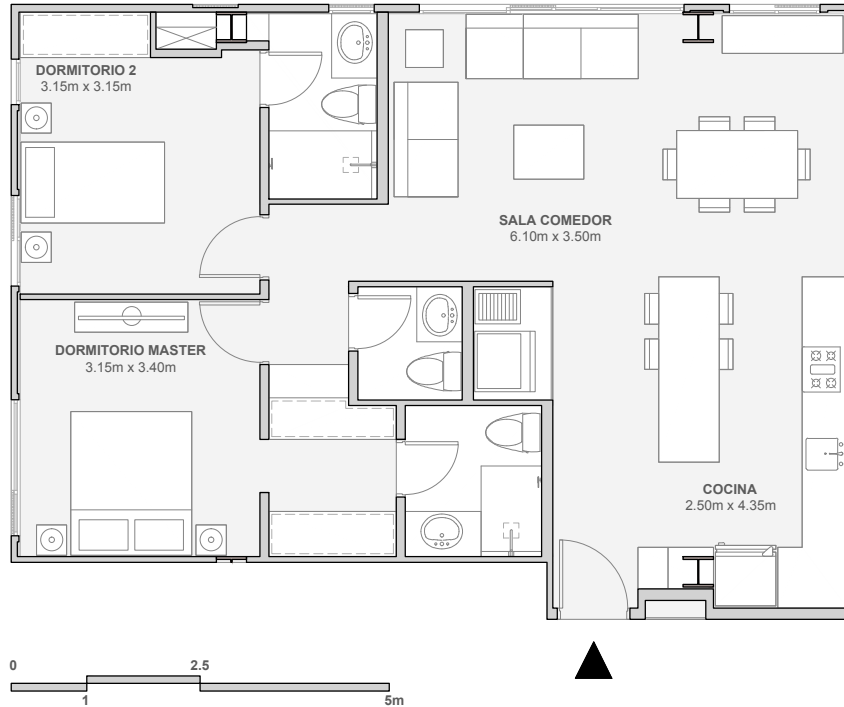

La información textual y gráfica aquí presentada son para una óptima visualización, pudiendo estar sujeta a modificaciones técnicas, derivadas de proyectos y su ejecución. Los precios están sujetos a variaciones dependiendo como la venta se desarrolle en el transcurso y vigencia de este proyecto. La empresa se reserva el derecho de efectuar cambios.

¡Cotiza con nosotros!

02 331 6271 / 02 331 6310 / 098 317 7238
info@riofrioconstructora.com / www.riofrioconstructora.com
Ofc Matriz: Av. Carvajal y Alonso de Torres, Edificio Torres del Bosque - PB

RIOFRIO
CONSTRUCTORA