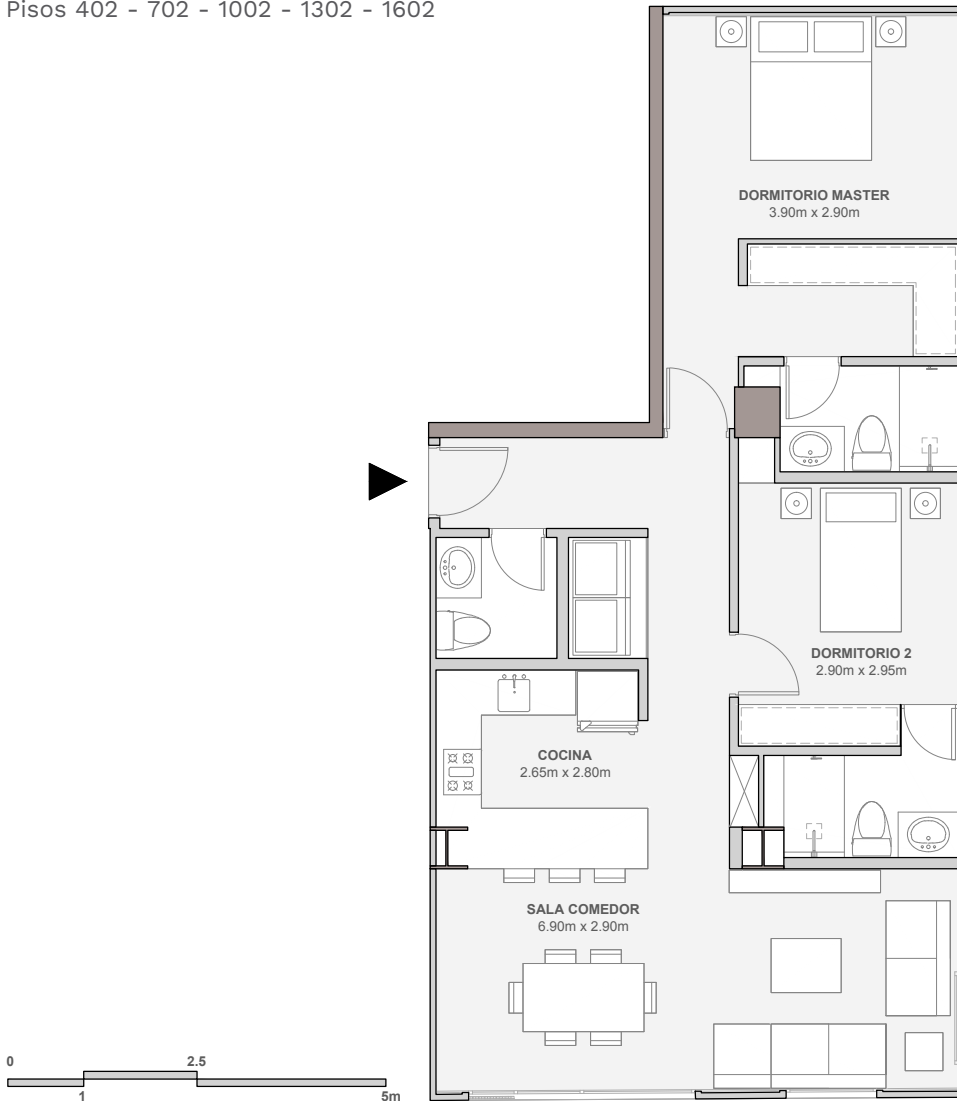

## Residencia TIPO 2-A

86,69m<sup>2</sup> (2 DORMITORIOS)

Cuenta con 2.5 baños, sala, comedor, cocina con línea blanca y un área de lavado.

Pisos 402 - 702 - 1002 - 1302 - 1602

CHECOSLOVAQUIA

AV. 6 DE DICIEMBRE