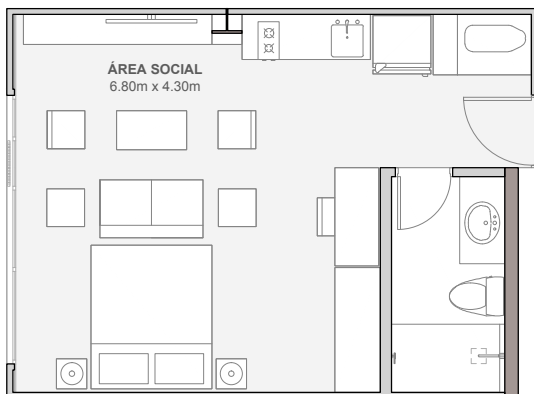

## Residencia TIPO 5-B

35,50m<sup>2</sup> (1 DORMITORIO)

Cuenta con 1 baño, sala, comedor, cocina con línea blanca y un área de lavado.

Pisos 505 - 805 - 1105 - 1405 - 1705

CHECOSLOVAQUIA

AV. 6 DE DICIEMBRE