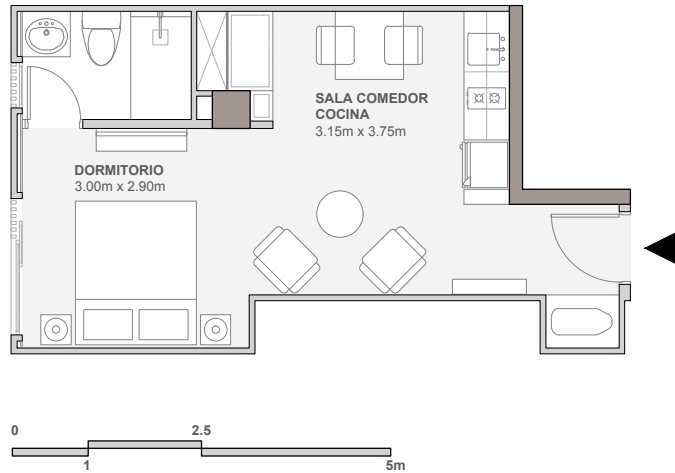

## Residencia TIPO 6-B

31,52m<sup>2</sup> (1 DORMITORIO)

Cuenta con 1 baño, sala, comedor, cocina con línea blanca y un área de lavado.

Pisos 1106 - 1406 - 1706

CHECOSLOVAQUIA

La información textual y gráfica aquí presentada son para una óptima visualización, pudiendo estar sujeta a modificaciones técnicas, derivadas de proyectos y su ejecución. Los precios están sujetos a variaciones dependiendo como la venta se desarrolle en el transcurso y vigencia de este proyecto. La empresa se reserva el derecho de efectuar cambios.