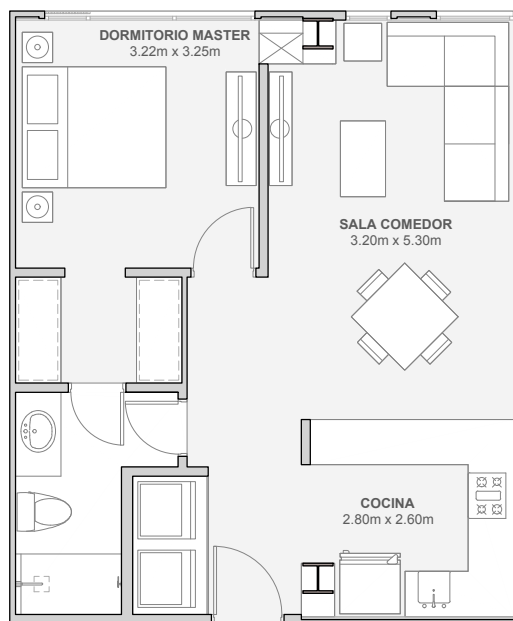

S E I S

RESIDENCIAS
+ OFICINAS

Residencia TIPO 3-B

55,11m² (1 DORMITORIO)

Cuenta con 1 baño, sala, comedor, cocina con línea blanca y un área de lavado.

Pisos 503 - 803 - 1103 - 1403 - 1703

CHECOSLOVAQUIA

AV. 6 DE DICIEMBRE